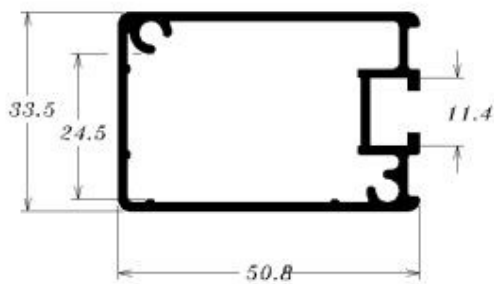

alumiplast

GRADIL PANORAMA

CG-143
2.098 kg/m

AL-101
2.111 kg/m

alumiplast

GRADIL PANORAMA

CG-083
1.404 kg/m

CG-075
0.521 kg/m

CG-074
0.294 kg/m

CG-077
0.842 kg/m