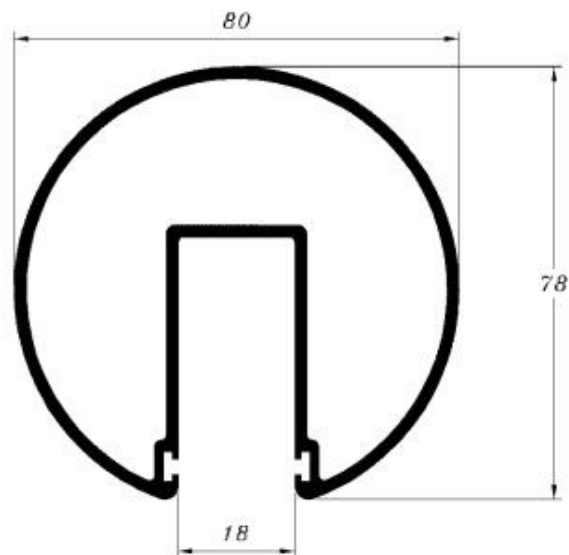

alumiplast

GRADIL PANORAMA

CG-143
2.098 kg/m

AL-101
2.111 kg/m

alumiplast

GRADIL PANORAMA

CG-083
1.404 kg/m

CG-075
0.521 kg/m

CG-074
0.294 kg/m

CG-077
0.842 kg/m