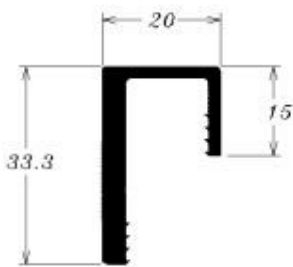

alumiplast

GRADIL PANORAMA

CG-143
2.098 kg/m

AL-101
2.111 kg/m

alumiplast

GRADIL PANORAMA

CG-083
1.404 kg/m

CG-075
0.521 kg/m

CG-074
0.294 kg/m

CG-077
0.842 kg/m