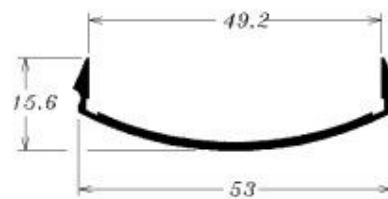

alumiplast

GRADIL PANORAMA

CG-143
2.098 kg/m

AL-101
2.111 kg/m

alumiplast

GRADIL PANORAMA

CG-083
1.404 kg/m

CG-075
0.521 kg/m

CG-074
0.294 kg/m

CG-077
0.842 kg/m