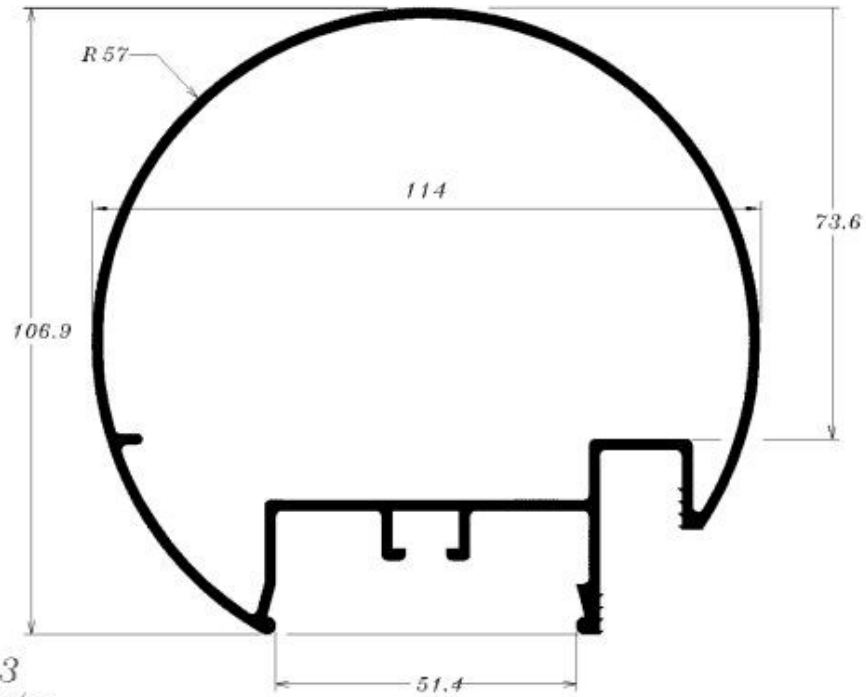

alumiplast

GRADIL PANORAMA

CG-143
2.098 kg/m

AL-101
2.111 kg/m

alumiplast

GRADIL PANORAMA

CG-083
1.404 kg/m

CG-075
0.521 kg/m

CG-074
0.294 kg/m

CG-077
0.842 kg/m