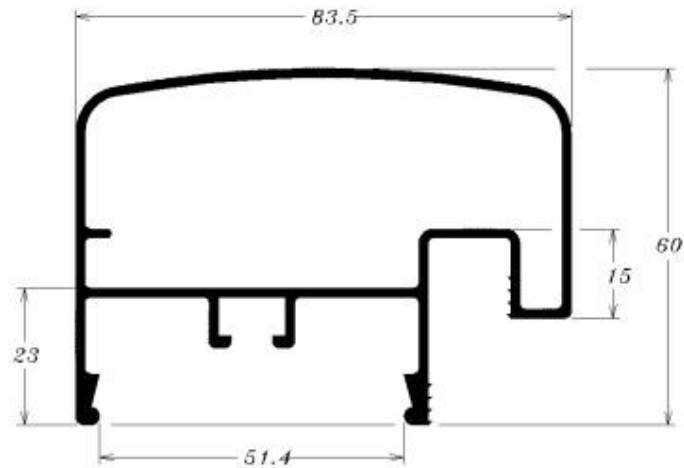

alumiplast

GRADIL PANORAMA

CG-143
2.098 kg/m

AL-101
2.111 kg/m

alumiplast

GRADIL PANORAMA

CG-083
1.404 kg/m

CG-075
0.521 kg/m

CG-074
0.294 kg/m

CG-077
0.842 kg/m